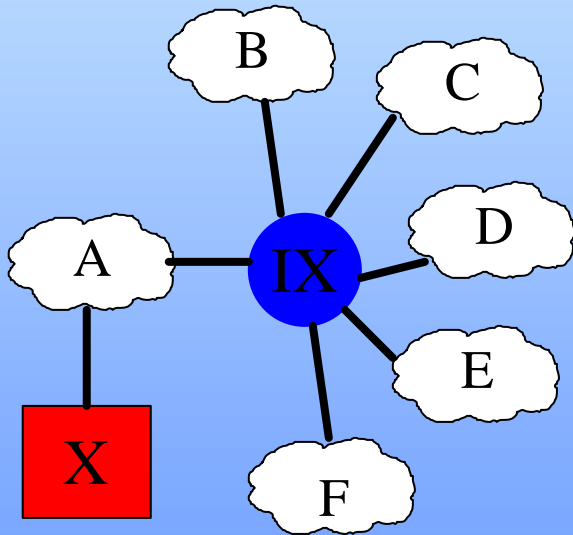

LOKALA KNUTPUNTER

- Internet och knutpunkter
- Lokala knutpunkter
- SOLIX – knutpunkten

Mikael Lidén

- ett företag i Lidén Data Gruppen

Nät med två-noder

Nät med en Nätägare/Operatör

Nät med två Nätägare

Nät med en Knutpunkt (IX)

Nät med två Knutpunkter

Nät med transitoperatör

Sammanbundna knutpunkter ?

Hur ansluta tjänsteleverantörer ?

Operatörsneutralitet / Tjänsteneutralitet

Dagsläget

Dagsläget

RIX

Ortsknotenpunkt

R-IX (tjänsteleverantörer)

R-IX (geografisk spridd)

R-IX (geografisk spridd)

SOLIX Knutpunkten

The logo for SOLIX features the word "SOLIX" in a bold, black, serif font. A stylized graphic of a purple elliptical orbit with a black and purple sphere at its center is positioned over the letters "I" and "I". To the right of "SOLIX" is the word "Knutpunkten" in a black, serif font.

SOLIX är en alternativ eller kompletterande knutpunkt för utbyte av internettrafik mellan operatörer och tjänsteleverantörer.

Teknik

Arrowhead

*IT-universitetet
i Kista*

Gigabit Ethernetswitchar
(Extreme BlackDiamond)