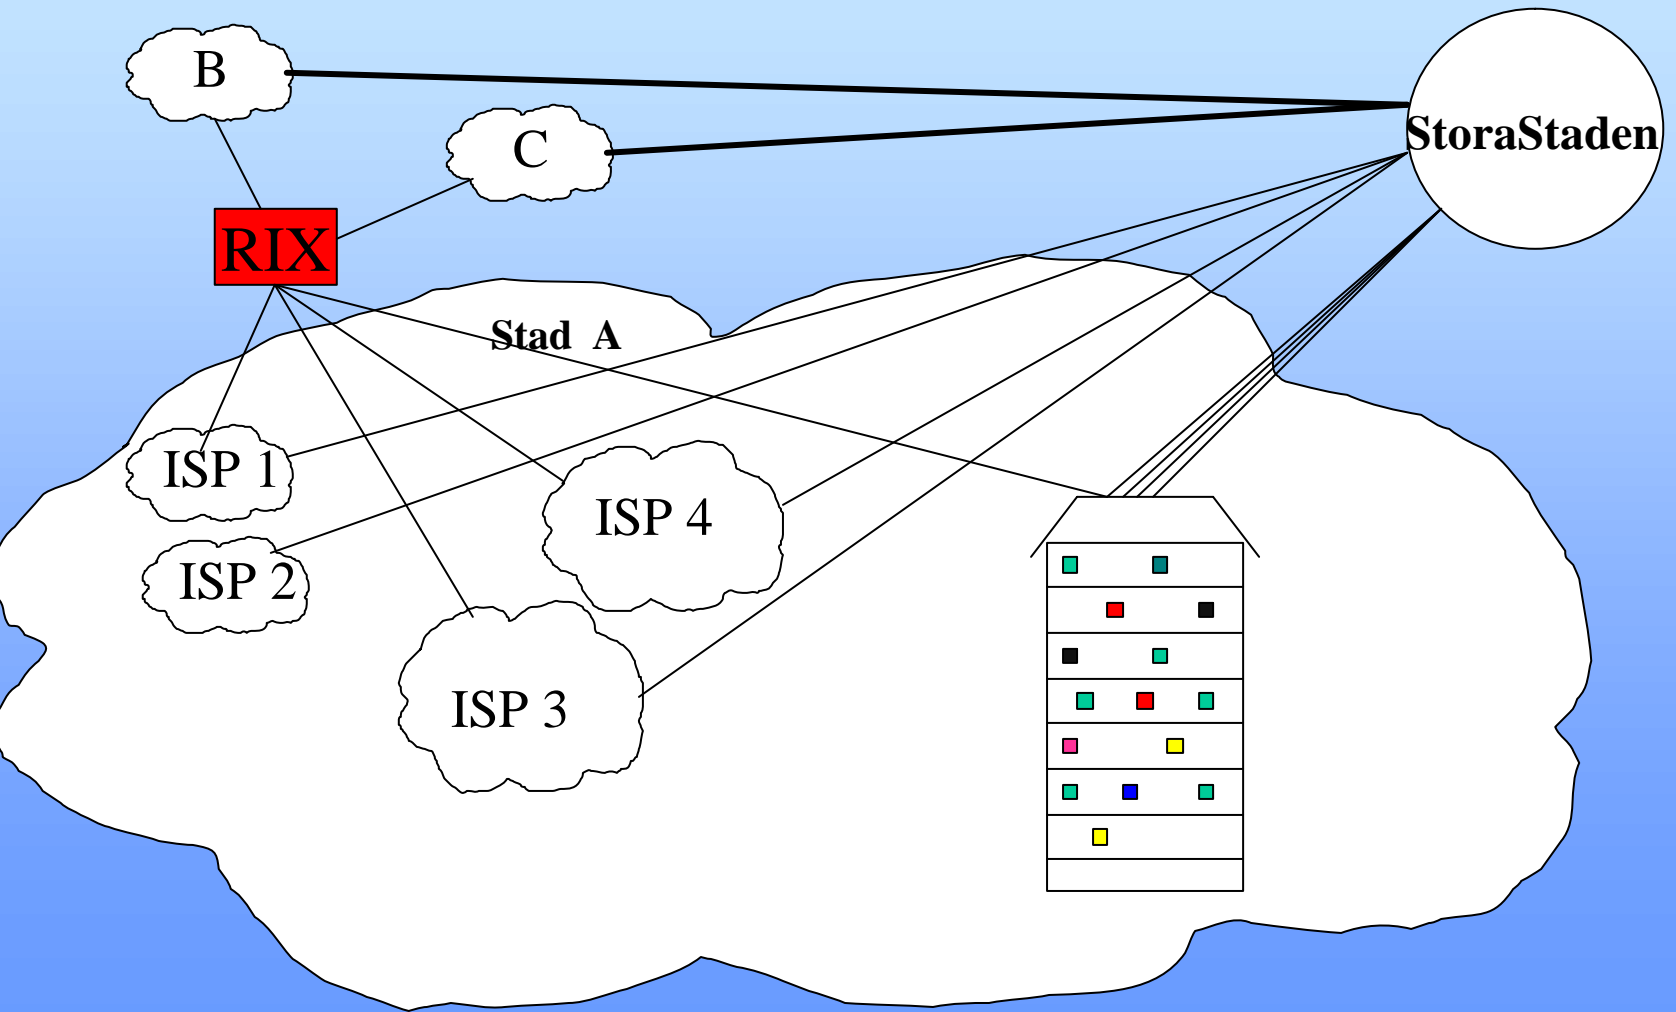

Nät med två Knutpunkter

Nät med transitoperatör

Sammanbundna knutpunkter ?

Hur ansluta tjänsteleverantörer ?

Operatörsneutralitet / Tjänsteneutralitet

Dagsläget

Dagsläget

RIX

Ortsknotenpunkt

R-IX (tjänsteleverantörer)

R-IX (geografisk spridd)

R-IX (geografisk spridd)

SOLIX Knutpunkten

The logo for SOLIX features the word "SOLIX" in a bold, black, serif font. A stylized graphic of a purple elliptical orbit with a black and purple sphere at its center is positioned over the letters "I" and "I". To the right of "SOLIX" is the word "Knutpunkten" in a black, serif font.

SOLIX är en alternativ eller kompletterande knutpunkt för utbyte av internettrafik mellan operatörer och tjänsteleverantörer.

Teknik

Arrowhead

*IT-universitetet
i Kista*

Gigabit Ethernetswitchar
(Extreme BlackDiamond)