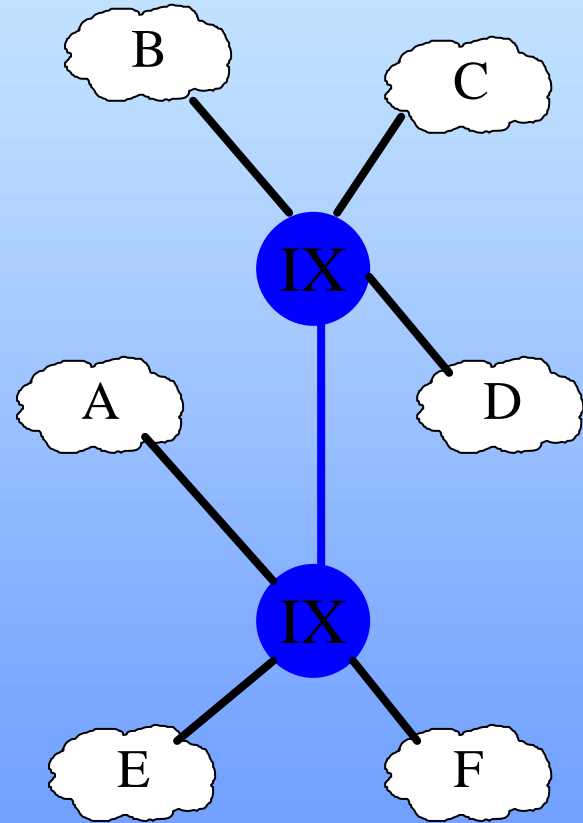

LOKALA KNUTPUNTER

- Internet och knutpunkter
- Lokala knutpunkter
- SOLIX – knutpunkten

Mikael Lidén

- ett företag i Lidén Data Gruppen

Nät med två-noder

Nät med en Nätägare/Operatör

Nät med två Nätägare

Nät med en Knutpunkt (IX)

Nät med två Knutpunkter

Nät med transitoperatör

Sammanbundna knutpunkter ?

Hur ansluta tjänsteleverantörer ?

Operatörsneutralitet / Tjänsteneutralitet

Dagsläget

Dagsläget

RIX

Ortsknotenpunkt

R-IX (tjänsteleverantörer)

R-IX (geografisk spridd)

R-IX (geografisk spridd)

SOLIX Knutpunkten

The logo for SOLIX features the word "SOLIX" in a bold, black, serif font. A stylized graphic of a purple elliptical orbit with a black and purple sphere at its center is positioned over the letters "I" and "I". To the right of "SOLIX" is the word "Knutpunkten" in a black, serif font.

SOLIX är en alternativ eller kompletterande knutpunkt för utbyte av internettrafik mellan operatörer och tjänsteleverantörer.

Teknik

Arrowhead

*IT-universitetet
i Kista*

Gigabit Ethernetswitchar
(Extreme BlackDiamond)