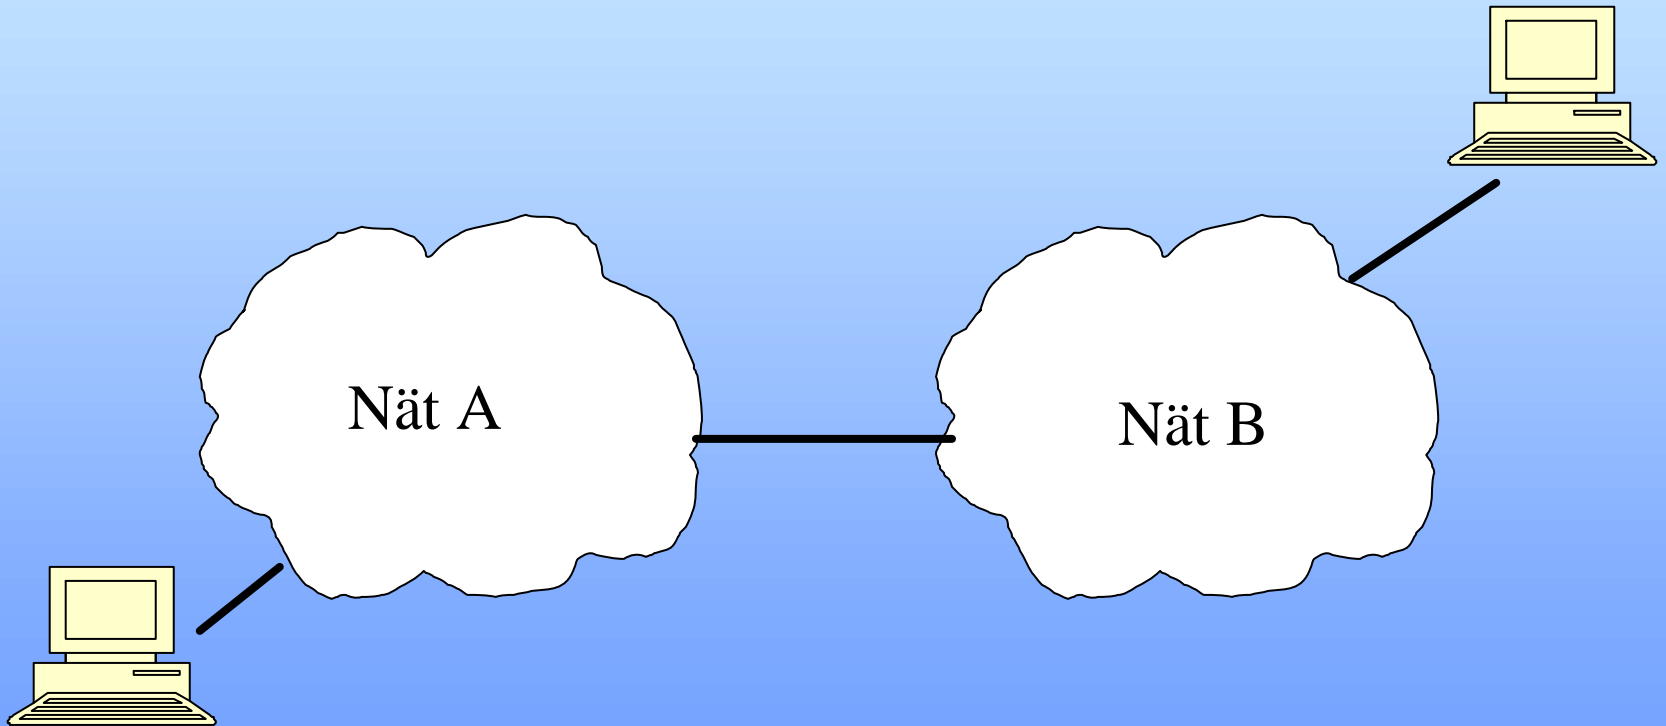

LOKALA KNUTPUNTER

- Internet och knutpunkter
- Lokala knutpunkter
- SOLIX – knutpunkten

Mikael Lidén

- ett företag i Lidén Data Gruppen

Nät med två-noder

Nät med en Nätägare/Operatör

Nät med två Nätägare

Nät med en Knutpunkt (IX)

Ortsknotenpunkt

R-IX (tjänsteleverantörer)

R-IX (geografisk spridd)

R-IX (geografisk spridd)

SOLIX Knutpunkten

The logo for SOLIX features the word "SOLIX" in a bold, black, serif font. A stylized graphic of a purple elliptical orbit with a black and purple sphere at its center is positioned over the letters "I" and "I". To the right of "SOLIX" is the word "Knutpunkten" in a black, serif font.

SOLIX är en alternativ eller kompletterande knutpunkt för utbyte av internettrafik mellan operatörer och tjänsteleverantörer.

Teknik

Arrowhead

*IT-universitetet
i Kista*

Gigabit Ethernetswitchar
(Extreme BlackDiamond)