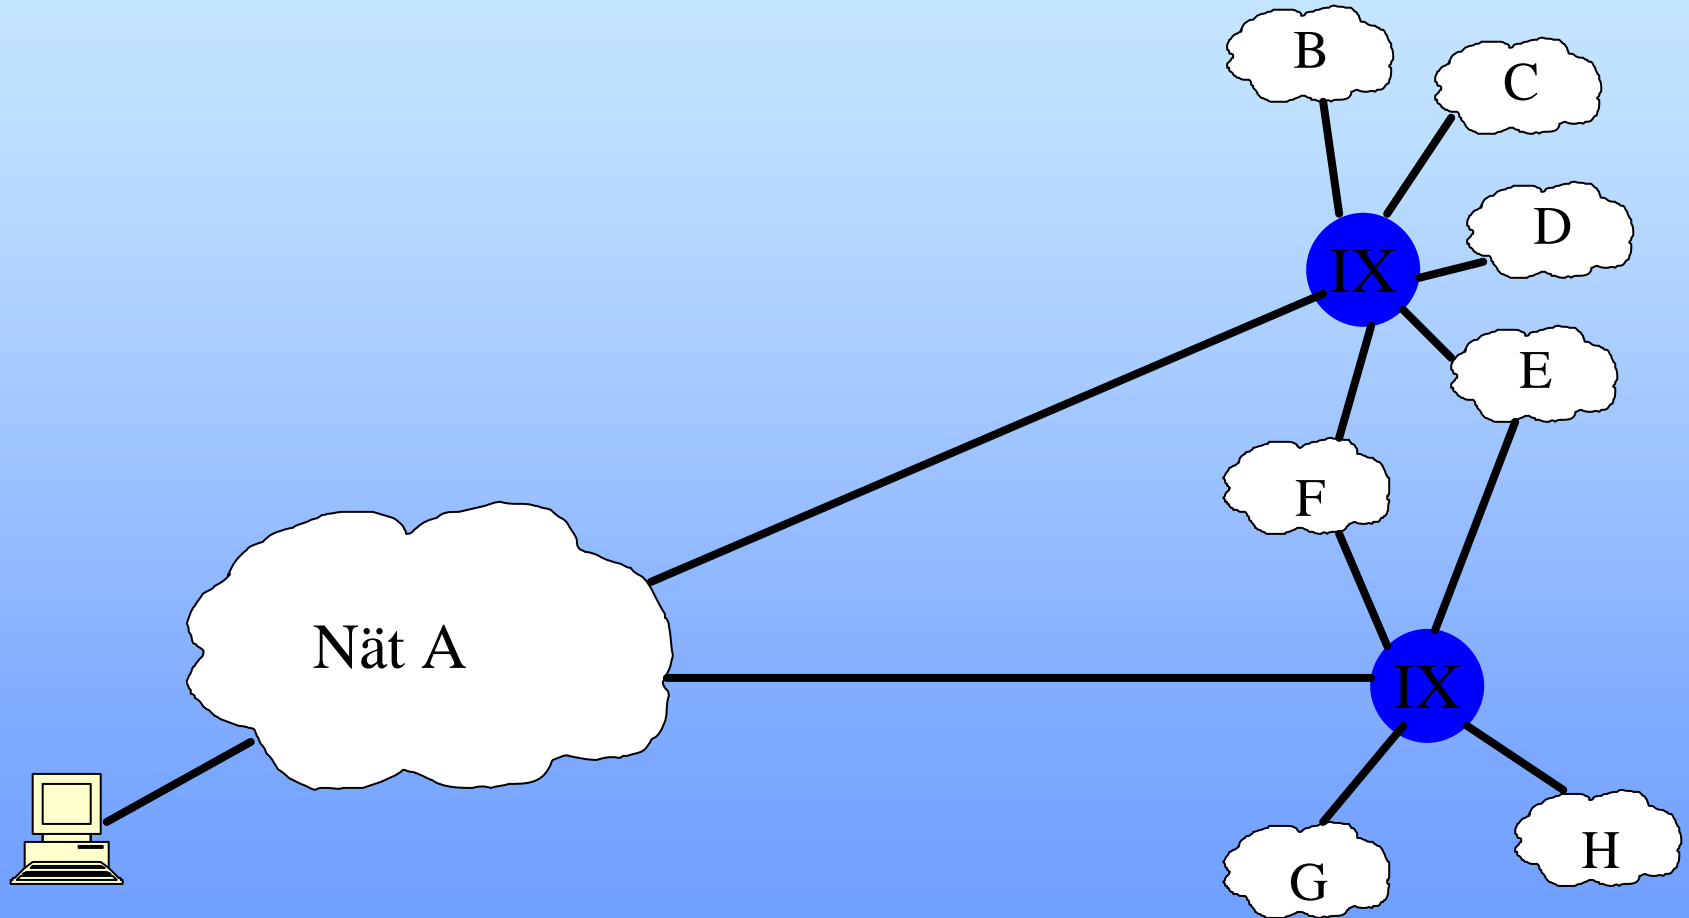

LOKALA KNUTPUNTER

- Internet och knutpunkter
- Lokala knutpunkter
- SOLIX – knutpunkten

Mikael Lidén

- ett företag i Lidén Data Gruppen

Nät med två-noder

Nät med en Nätägare/Operatör

Nät med två Nätägare

Nät med en Knutpunkt (IX)

Nät med två Knutpunkter

Nät med transitoperatör

Sammanbundna knutpunkter ?

Hur ansluta tjänsteleverantörer ?

Operatörsneutralitet / Tjänsteneutralitet

Dagsläget

Dagsläget

RIX

Ortsknotenpunkt

R-IX (tjänsteleverantörer)

R-IX (geografisk spridd)

R-IX (geografisk spridd)

SOLIX Knutpunkten

The logo for SOLIX features the word "SOLIX" in a bold, black, serif font. A stylized graphic of a purple elliptical orbit with a black and purple sphere at its center is positioned over the letters "I" and "I". To the right of "SOLIX" is the word "Knutpunkten" in a black, serif font.

SOLIX är en alternativ eller kompletterande knutpunkt för utbyte av internettrafik mellan operatörer och tjänsteleverantörer.

Teknik

Arrowhead

*IT-universitetet
i Kista*

Gigabit Ethernetswitchar
(Extreme BlackDiamond)