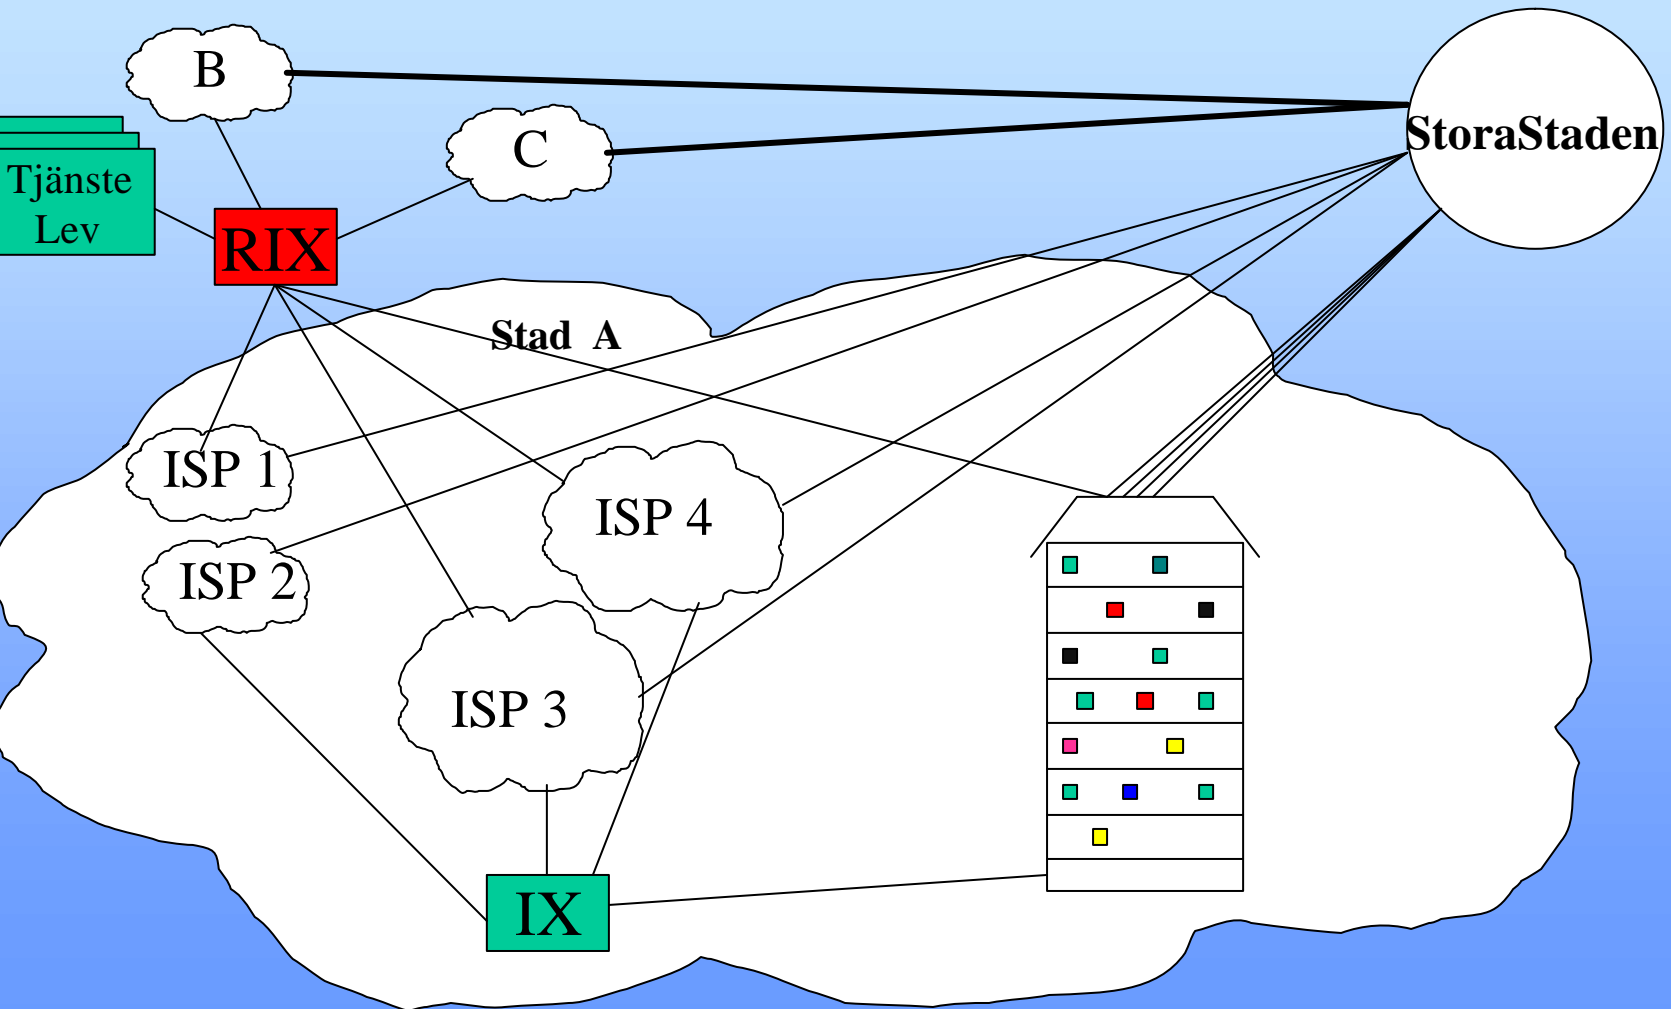

Nät med två Knutpunkter

Nät med transitoperatör

Sammanbundna knutpunkter ?

Hur ansluta tjänsteleverantörer ?

Operatörsneutralitet / Tjänsteneutralitet

Dagsläget

Dagsläget

RIX

Ortsknotenpunkt

R-IX (tjänsteleverantörer)

R-IX (geografisk spridd)

R-IX (geografisk spridd)

SOLIX Knutpunkten

The logo for SOLIX features the word "SOLIX" in a bold, black, serif font. A stylized graphic of a purple elliptical orbit with a black and purple sphere at its center is positioned over the letters "I" and "I". To the right of "SOLIX" is the word "Knutpunkten" in a black, serif font.

SOLIX är en alternativ eller kompletterande knutpunkt för utbyte av internettrafik mellan operatörer och tjänsteleverantörer.

Teknik

Arrowhead

*IT-universitetet
i Kista*

Gigabit Ethernetswitchar
(Extreme BlackDiamond)