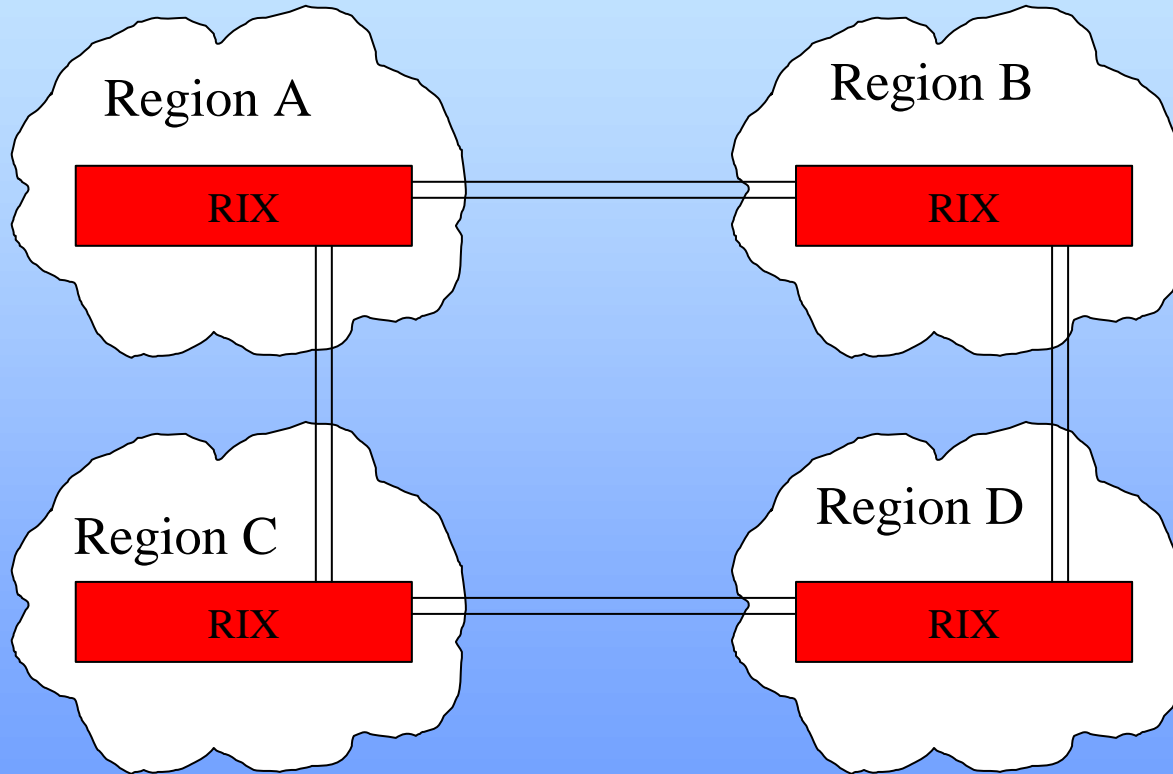

Nät med två Knutpunkter

Nät med transitoperatör

Sammanbundna knutpunkter ?

Hur ansluta tjänsteleverantörer ?

Operatörsneutralitet / Tjänsteneutralitet

Dagsläget

Dagsläget

RIX

Ortsknotenpunkt

R-IX (tjänsteleverantörer)

R-IX (geografisk spridd)

R-IX (geografisk spridd)

SOLIX Knutpunkten

The logo for SOLIX features the word "SOLIX" in a bold, black, serif font. A stylized graphic of a purple elliptical orbit with a black and purple sphere at its center is positioned over the letters "I" and "I". To the right of "SOLIX" is the word "Knutpunkten" in a black, serif font.

SOLIX är en alternativ eller kompletterande knutpunkt för utbyte av internettrafik mellan operatörer och tjänsteleverantörer.

Teknik

Arrowhead

*IT-universitetet
i Kista*

Gigabit Ethernetswitchar
(Extreme BlackDiamond)