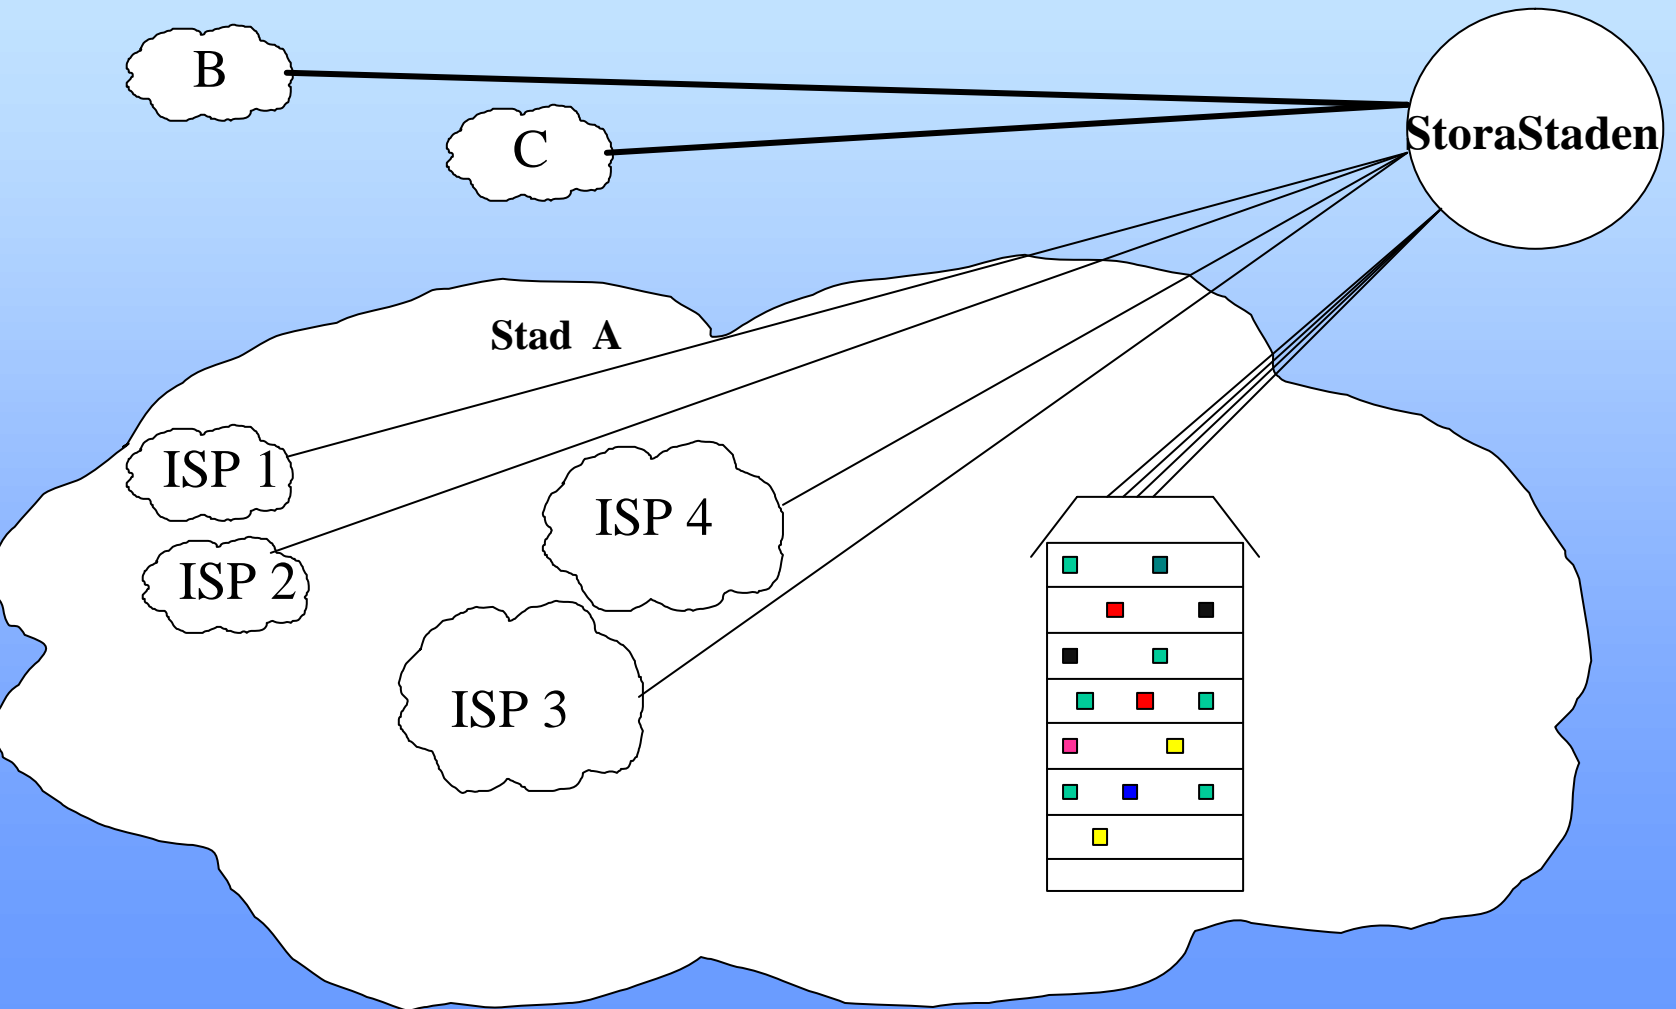

Nät med två Knutpunkter

Nät med transitoperatör

Sammanbundna knutpunkter ?

Hur ansluta tjänsteleverantörer ?

Operatörsneutralitet / Tjänsteneutralitet

Dagsläget

Dagsläget

RIX

Ortsknotenpunkt

R-IX (tjänsteleverantörer)

R-IX (geografisk spridd)

R-IX (geografisk spridd)

SOLIX Knutpunkten

The logo for SOLIX features the word "SOLIX" in a bold, black, serif font. A stylized graphic of a purple elliptical orbit with a black and purple sphere at its center is positioned over the letters "I" and "I". To the right of "SOLIX" is the word "Knutpunkten" in a black, serif font.

SOLIX är en alternativ eller kompletterande knutpunkt för utbyte av internettrafik mellan operatörer och tjänsteleverantörer.

Teknik

Arrowhead

*IT-universitetet
i Kista*

Gigabit Ethernetswitchar
(Extreme BlackDiamond)