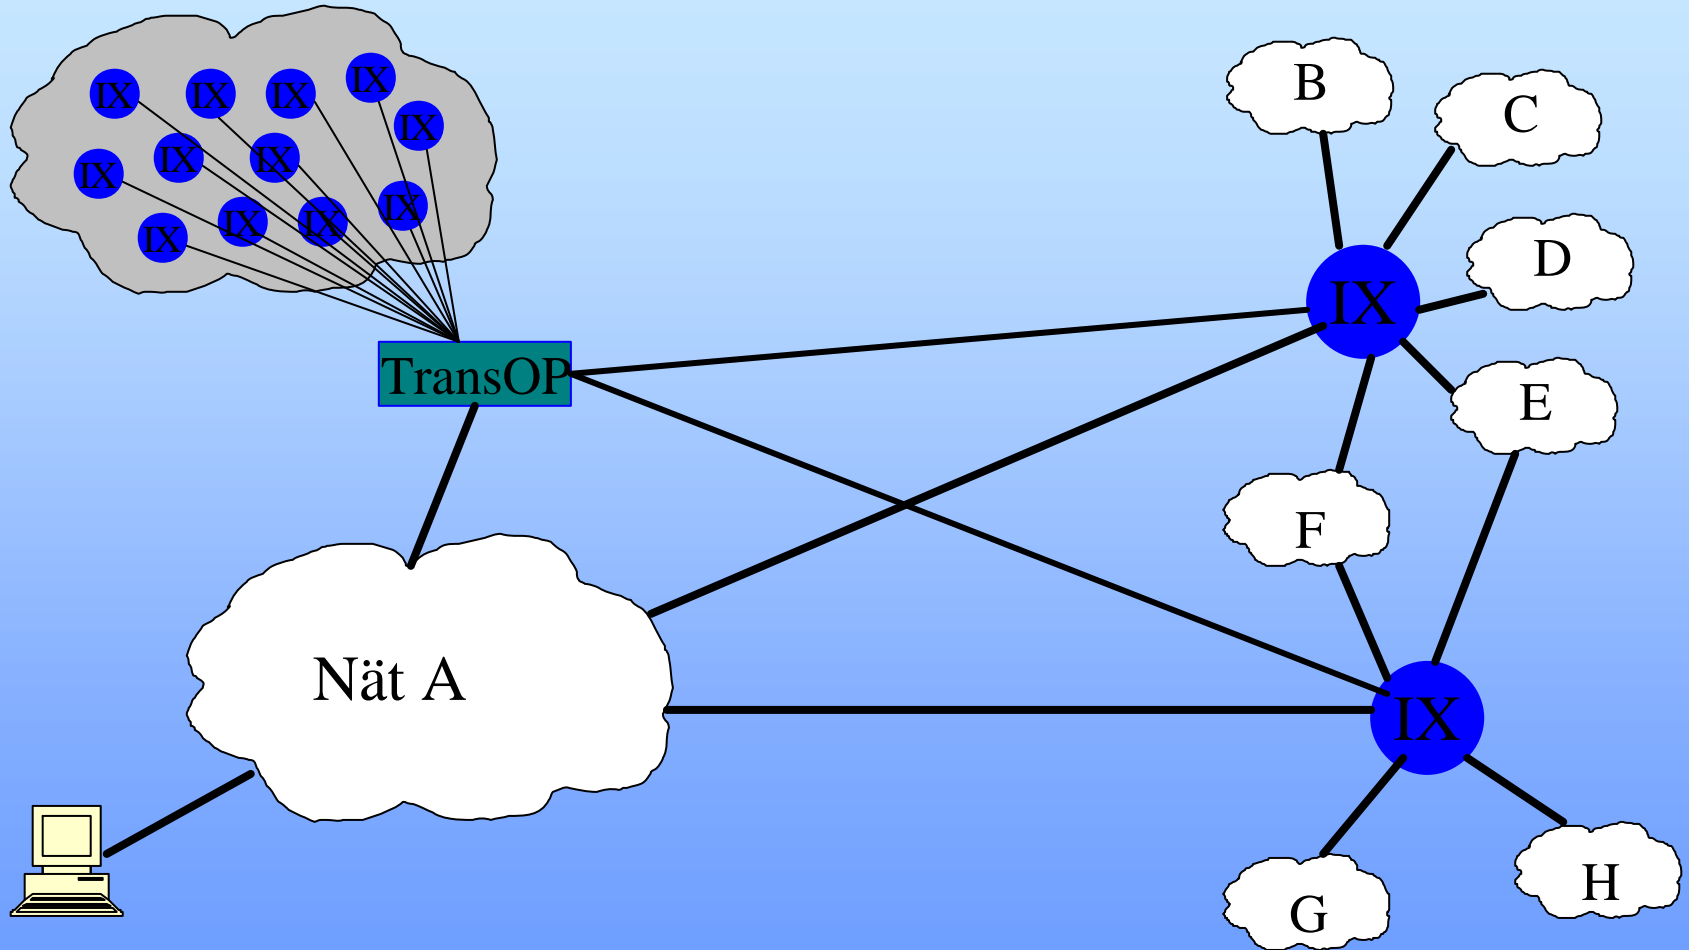

LOKALA KNUTPUNTER

- Internet och knutpunkter
- Lokala knutpunkter
- SOLIX – knutpunkten

Mikael Lidén

- ett företag i Lidén Data Gruppen

Nät med två-noder

Nät med en Nätägare/Operatör

Nät med två Nätägare

Nät med en Knutpunkt (IX)

Nät med två Knutpunkter

Nät med transitoperatör

Sammanbundna knutpunkter ?

Hur ansluta tjänsteleverantörer ?

Operatörsneutralitet / Tjänsteneutralitet

Dagsläget

Dagsläget

RIX

Ortsknotenpunkt

R-IX (tjänsteleverantörer)

R-IX (geografisk spridd)

R-IX (geografisk spridd)

SOLIX Knutpunkten

The logo for SOLIX features the word "SOLIX" in a bold, black, serif font. A stylized graphic of a purple elliptical orbit with a black and purple sphere at its center is positioned over the letters "I" and "I". To the right of "SOLIX" is the word "Knutpunkten" in a black, serif font.

SOLIX är en alternativ eller kompletterande knutpunkt för utbyte av internettrafik mellan operatörer och tjänsteleverantörer.

Teknik

Arrowhead

*IT-universitetet
i Kista*

Gigabit Ethernetswitchar
(Extreme BlackDiamond)