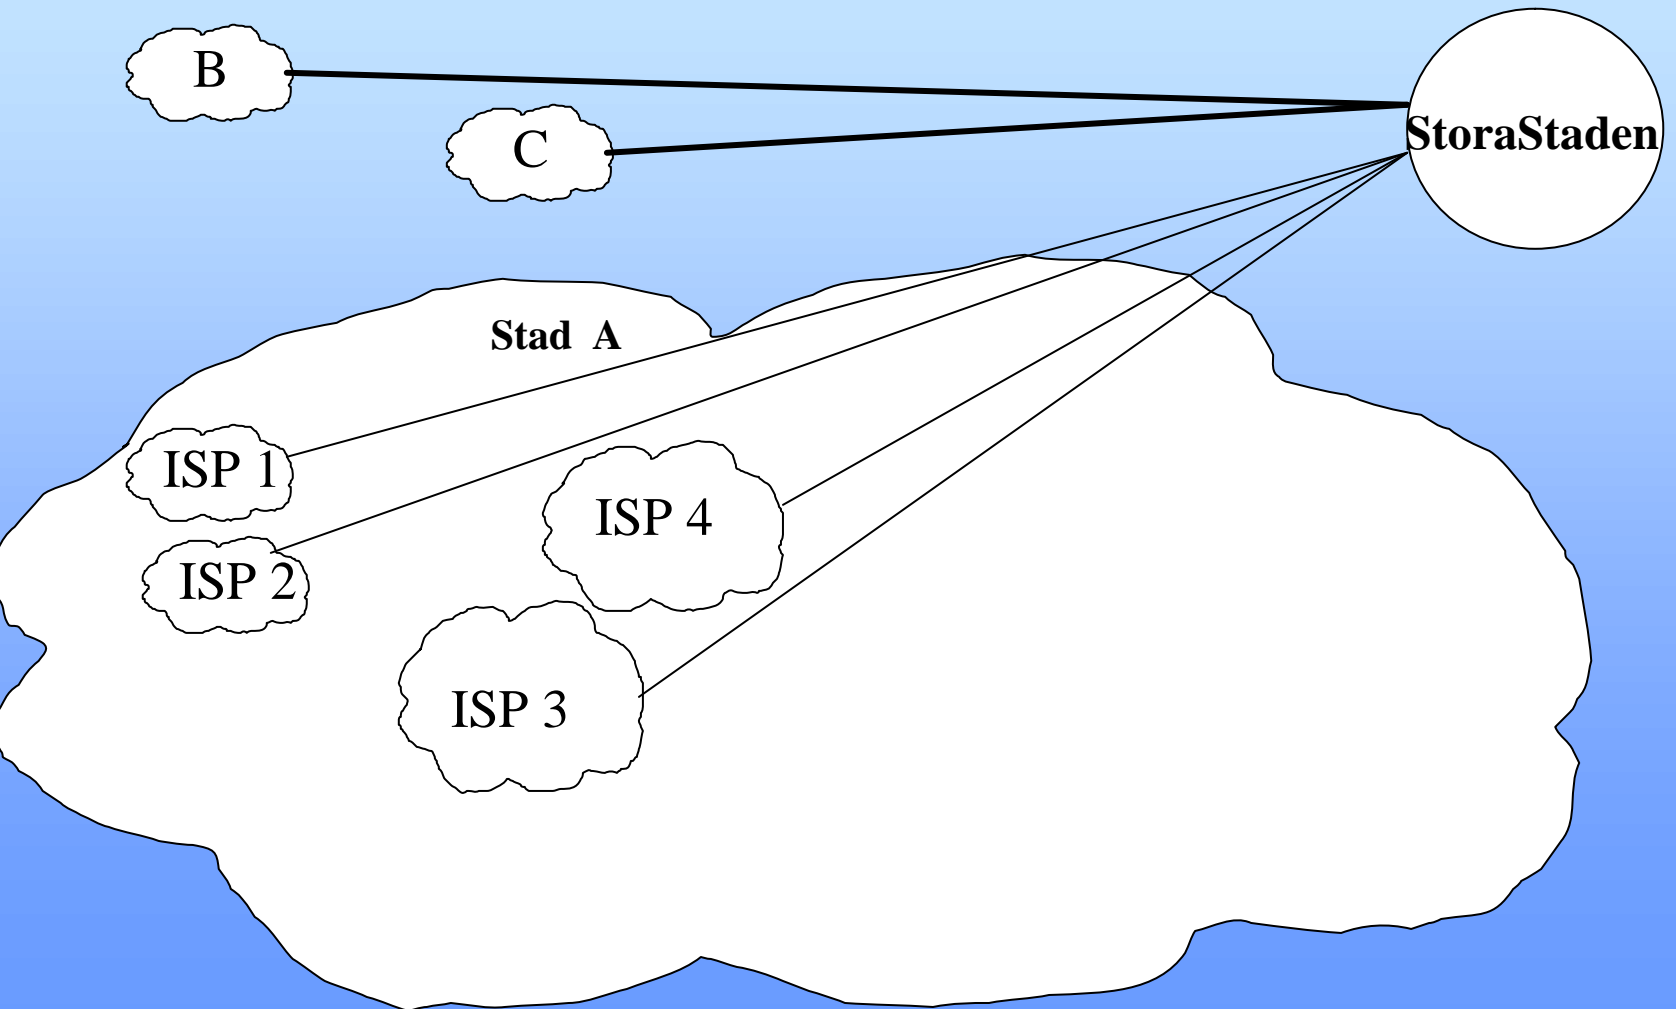

Nät med två Knutpunkter

Nät med transitoperatör

Sammanbundna knutpunkter ?

Hur ansluta tjänsteleverantörer ?

Operatörsneutralitet / Tjänsteneutralitet

Dagsläget

Dagsläget

RIX

Ortsknotenpunkt

R-IX (tjänsteleverantörer)

R-IX (geografisk spridd)

R-IX (geografisk spridd)

SOLIX Knutpunkten

The logo for SOLIX features the word "SOLIX" in a bold, black, serif font. A stylized graphic of a purple elliptical orbit with a black and purple sphere at its center is positioned over the letters "I" and "I". To the right of "SOLIX" is the word "Knutpunkten" in a black, serif font.

SOLIX är en alternativ eller kompletterande knutpunkt för utbyte av internettrafik mellan operatörer och tjänsteleverantörer.

Teknik

Arrowhead

*IT-universitetet
i Kista*

Gigabit Ethernetswitchar
(Extreme BlackDiamond)