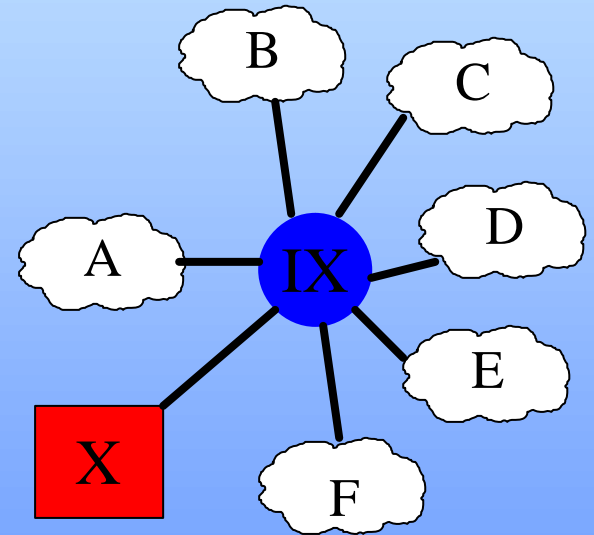

LOKALA KNUTPUNTER

- Internet och knutpunkter
- Lokala knutpunkter
- SOLIX – knutpunkten

Mikael Lidén

- ett företag i Lidén Data Gruppen

Nät med två-noder

Nät med en Nätägare/Operatör

Nät med två Nätägare

Nät med en Knutpunkt (IX)

Nät med två Knutpunkter

Nät med transitoperatör

Sammanbundna knutpunkter ?

Hur ansluta tjänsteleverantörer ?

Operatörsneutralitet / Tjänsteneutralitet

Dagsläget

Dagsläget

RIX

Ortsknotenpunkt

R-IX (tjänsteleverantörer)

R-IX (geografisk spridd)

R-IX (geografisk spridd)

SOLIX Knutpunkten

The logo for SOLIX features the word "SOLIX" in a bold, black, serif font. A stylized graphic of a purple elliptical orbit with a black and purple sphere at its center is positioned over the letters "I" and "I". To the right of "SOLIX" is the word "Knutpunkten" in a black, serif font.

SOLIX är en alternativ eller kompletterande knutpunkt för utbyte av internettrafik mellan operatörer och tjänsteleverantörer.

Teknik

Arrowhead

*IT-universitetet
i Kista*

Gigabit Ethernetswitchar
(Extreme BlackDiamond)