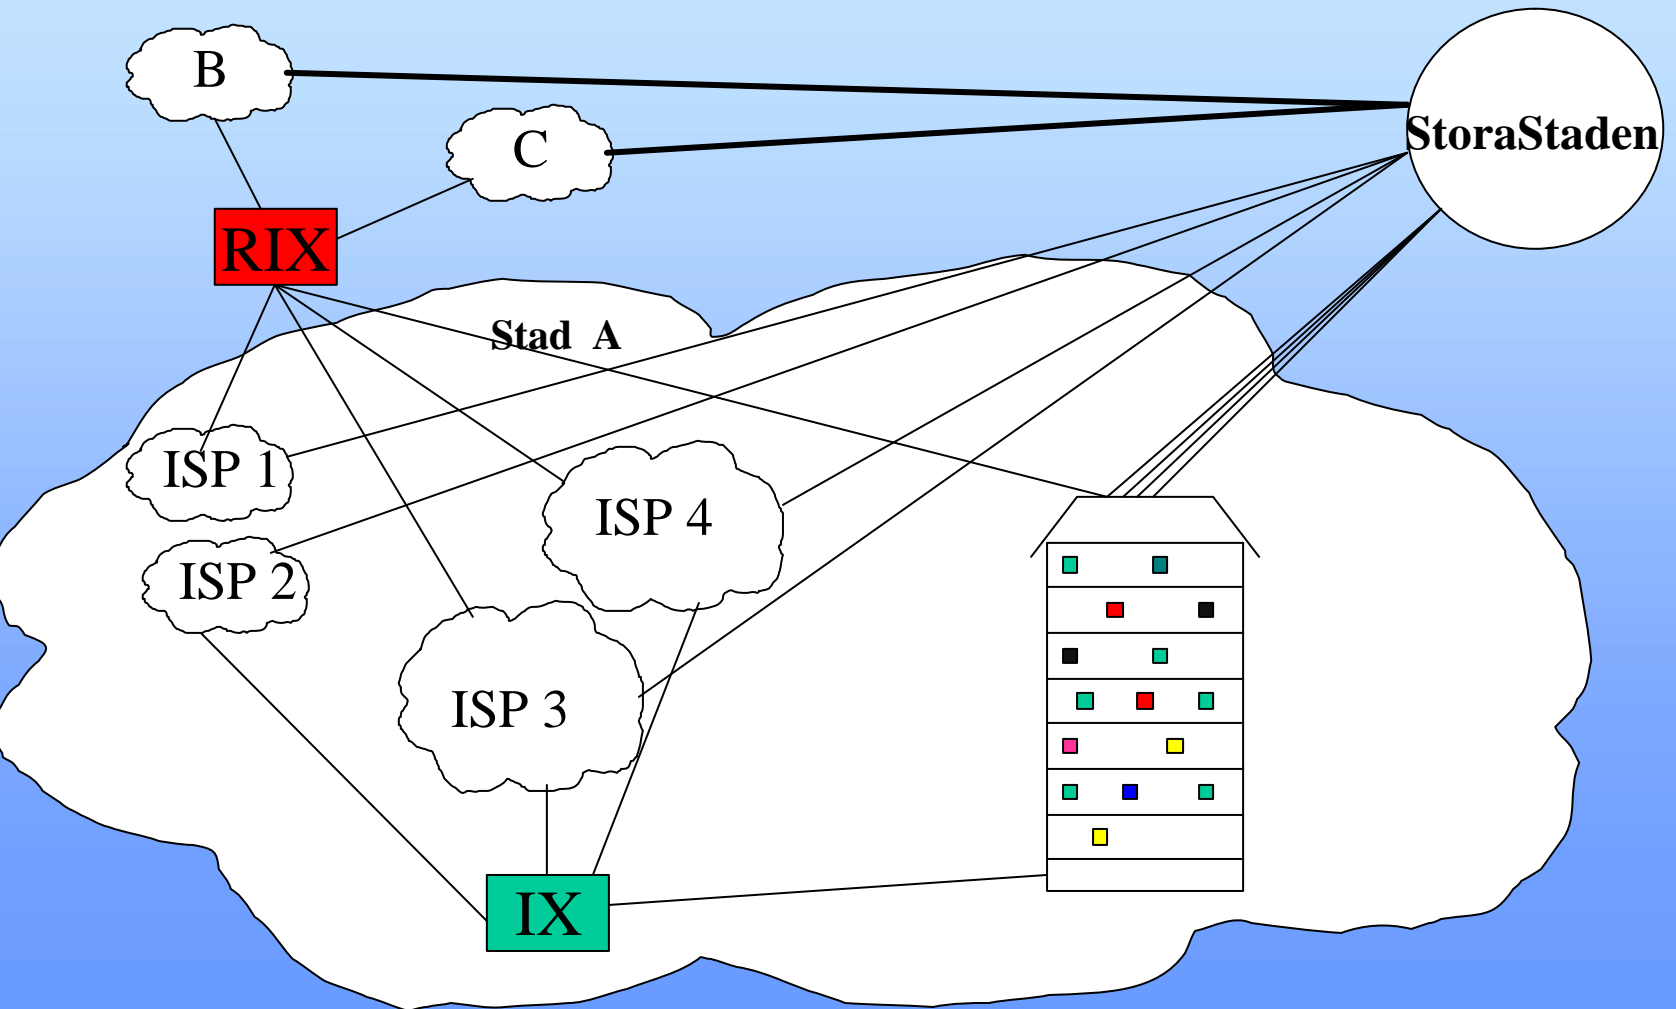

Nät med två Knutpunkter

Nät med transitoperatör

Sammanbundna knutpunkter ?

Hur ansluta tjänsteleverantörer ?

Operatörsneutralitet / Tjänsteneutralitet

Dagsläget

Dagsläget

RIX

Ortsknotenpunkt

R-IX (tjänsteleverantörer)

R-IX (geografisk spridd)

R-IX (geografisk spridd)

SOLIX Knutpunkten

The logo for SOLIX features the word "SOLIX" in a bold, black, serif font. A stylized graphic of a purple elliptical orbit with a black and purple sphere at its center is positioned over the letters "I" and "I". To the right of "SOLIX" is the word "Knutpunkten" in a black, serif font.

SOLIX är en alternativ eller kompletterande knutpunkt för utbyte av internettrafik mellan operatörer och tjänsteleverantörer.

Teknik

Arrowhead

*IT-universitetet
i Kista*

Gigabit Ethernetswitchar
(Extreme BlackDiamond)