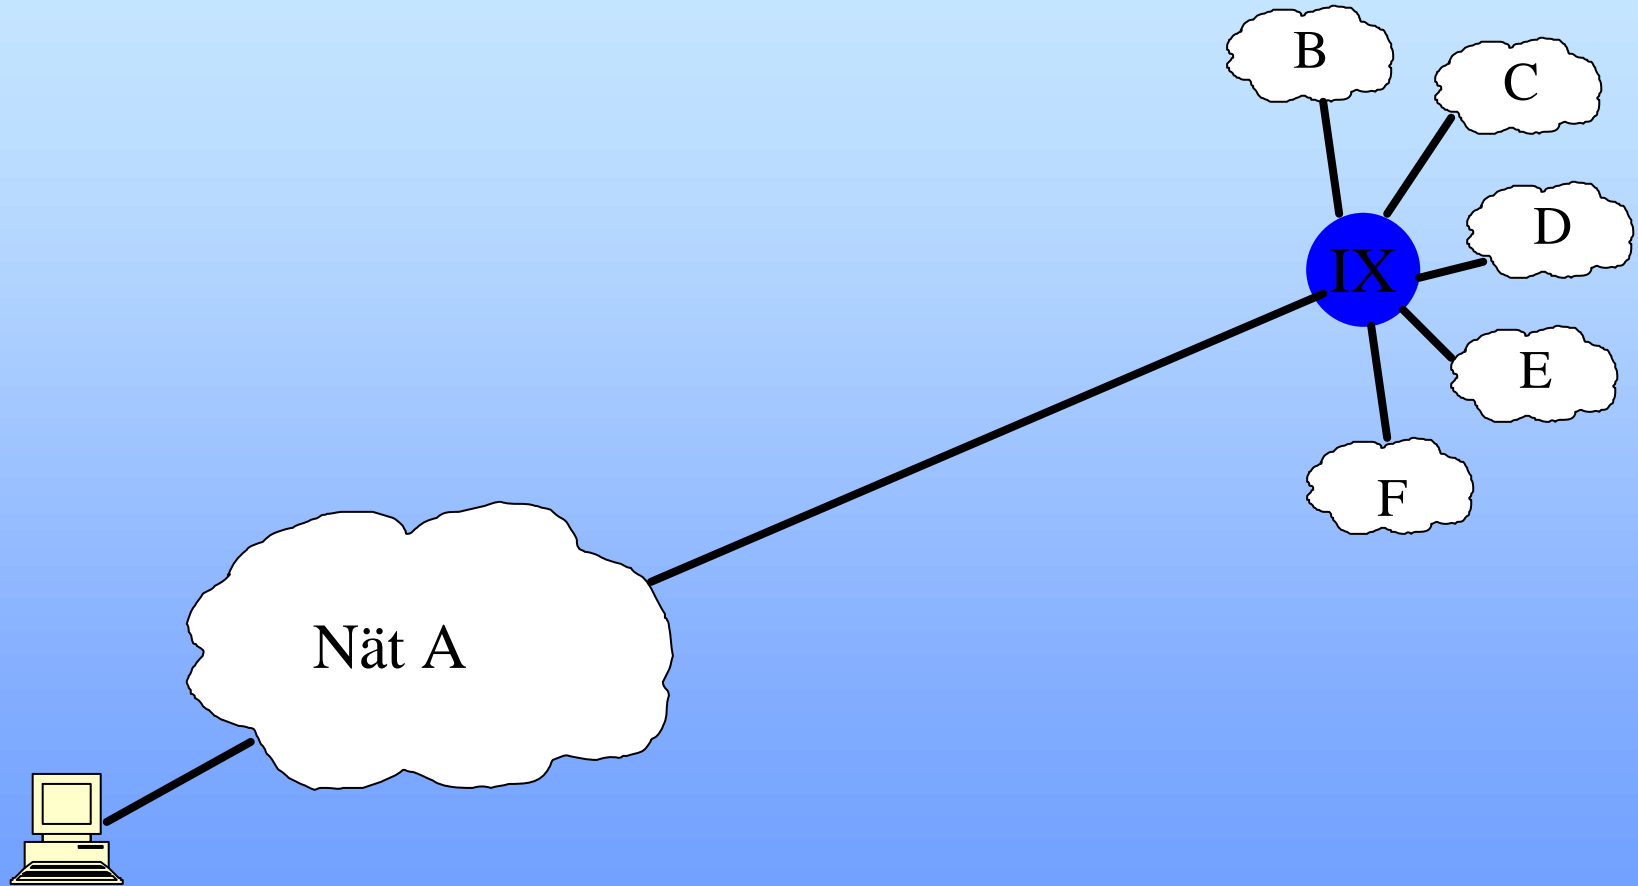

LOKALA KNUTPUNTER

- Internet och knutpunkter
- Lokala knutpunkter
- SOLIX – knutpunkten

Mikael Lidén

- ett företag i Lidén Data Gruppen

Nät med två-noder

Nät med en Nätägare/Operatör

Nät med två Nätägare

Nät med en Knutpunkt (IX)

Ortsknotenpunkt

R-IX (tjänsteleverantörer)

R-IX (geografisk spridd)

R-IX (geografisk spridd)

SOLIX Knutpunkten

The logo for SOLIX features the word "SOLIX" in a bold, black, serif font. A stylized graphic of a purple elliptical orbit with a black and purple sphere at its center is positioned over the letters "I" and "I". To the right of "SOLIX" is the word "Knutpunkten" in a black, serif font.

SOLIX är en alternativ eller kompletterande knutpunkt för utbyte av internettrafik mellan operatörer och tjänsteleverantörer.

Teknik

Arrowhead

*IT-universitetet
i Kista*

Gigabit Ethernetswitchar
(Extreme BlackDiamond)