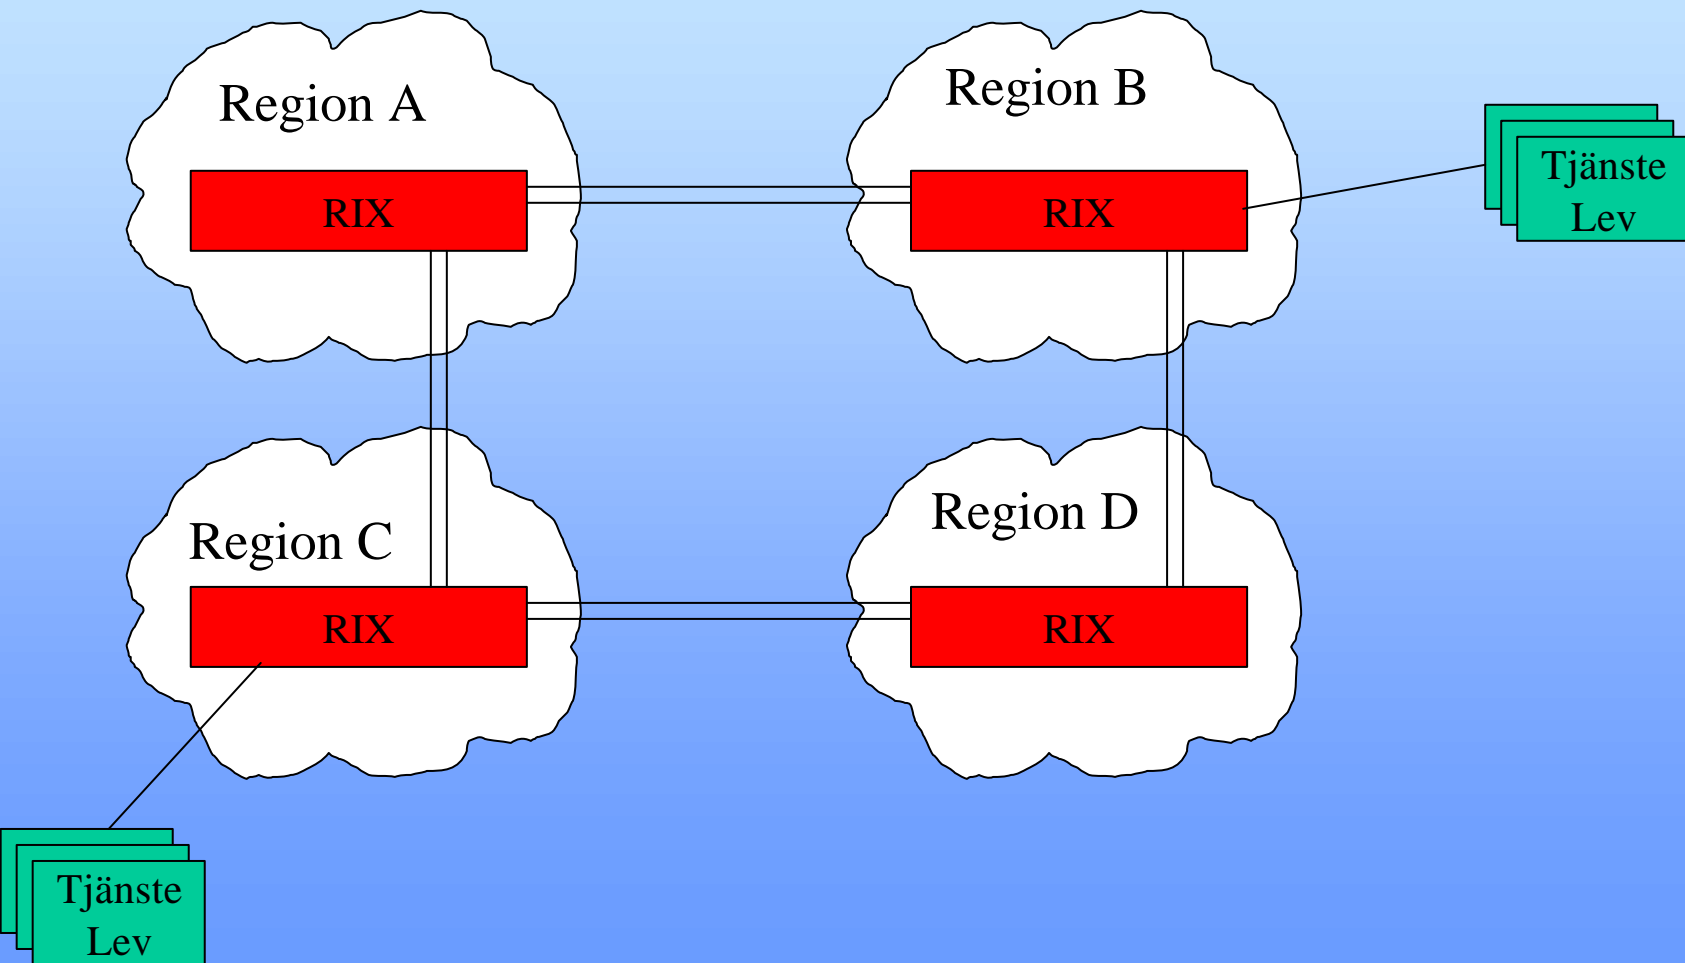

Ortsknotenpunkt

R-IX (tjänsteleverantörer)

R-IX (geografisk spridd)

R-IX (geografisk spridd)

SOLIX Knutpunkten

The logo for SOLIX features the word "SOLIX" in a bold, black, serif font. A stylized graphic of a purple elliptical orbit with a black and purple sphere at its center is positioned over the letters "I" and "I". To the right of "SOLIX" is the word "Knutpunkten" in a black, serif font.

SOLIX är en alternativ eller kompletterande knutpunkt för utbyte av internettrafik mellan operatörer och tjänsteleverantörer.

Teknik

Arrowhead

*IT-universitetet
i Kista*

Gigabit Ethernetswitchar
(Extreme BlackDiamond)