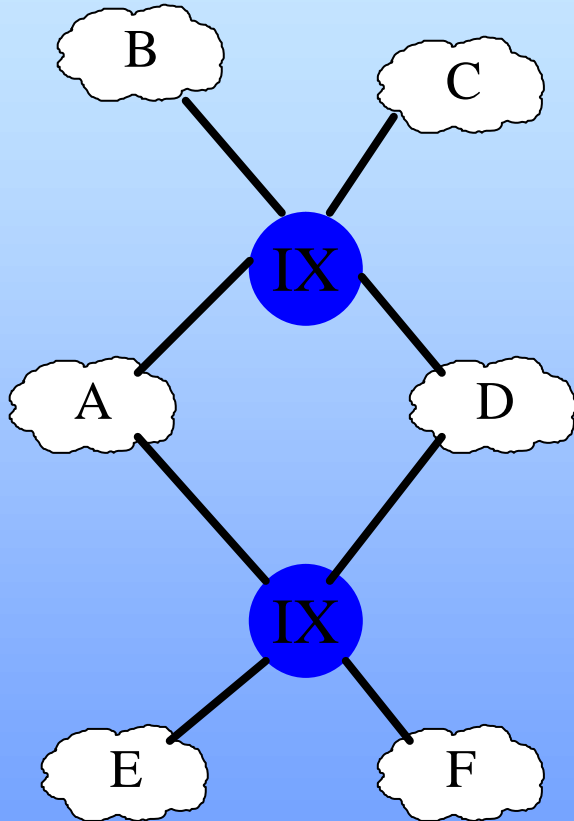

LOKALA KNUTPUNTER

- Internet och knutpunkter
- Lokala knutpunkter
- SOLIX – knutpunkten

Mikael Lidén

- ett företag i Lidén Data Gruppen

Nät med två-noder

Nät med en Nätägare/Operatör

Nät med två Nätägare

Nät med en Knutpunkt (IX)

Nät med två Knutpunkter

Nät med transitoperatör

Sammanbundna knutpunkter ?

Hur ansluta tjänsteleverantörer ?

Operatörsneutralitet / Tjänsteneutralitet

Dagsläget

Dagsläget

RIX

Ortsknotenpunkt

R-IX (tjänsteleverantörer)

R-IX (geografisk spridd)

R-IX (geografisk spridd)

SOLIX Knutpunkten

The logo for SOLIX features the word "SOLIX" in a bold, black, serif font. A stylized graphic of a purple elliptical orbit with a black and purple sphere at its center is positioned over the letters "I" and "I". To the right of "SOLIX" is the word "Knutpunkten" in a black, serif font.

SOLIX är en alternativ eller kompletterande knutpunkt för utbyte av internettrafik mellan operatörer och tjänsteleverantörer.

Teknik

Arrowhead

*IT-universitetet
i Kista*

Gigabit Ethernetswitchar
(Extreme BlackDiamond)